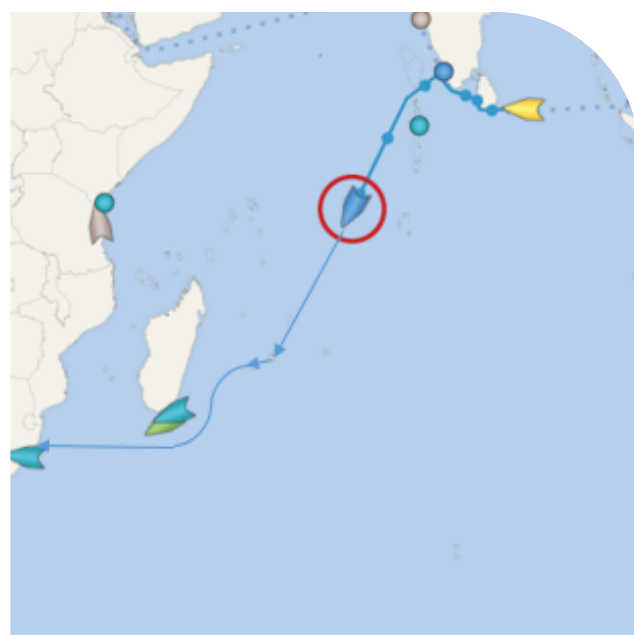

FICHE ESCALE

SAISON CROISIÈRES 2023 - 2024

FÉDÉRATION RÉUNIONNAISE DE TOURISME

Viking Sky

Escale N°34 Arrivée : Le Dimanche 31 Mars 2024 à 7h30

Départ : Dimanche 31 Mars 2024 à 18h00

L

Type de dispositif

INFORMATION ESCALE & CIRCUIT

Compagnie : *Viking Cruises*

Type de circuit : *Traversée du globe*

Pays de provenance : *Maurice*

Prochaine escale : *Afrique du Sud*

CAPACITÉ DU NAVIRE

Estimation & Évaluation

Nombre de passagers : *928*

Nombre d'équipages : *465*

ECHELLE DES DISPOSITIFS

S M L XL XXL

<500 <1000 >1000 >1500 >2000

TYPOLOGIE DE LA CLIENTÈLE

Nationalité : *Mixte*

Habitudes de consommation / intérêts : *Excursion & découverte de la destination*

CALENDRIER DES DEUX PROCHAINES ESCALES

AVRIL 2024

Escale N° 35

Navire : Artania

Arrivée : 19 Avril

Départ : 19 Avril

AVRIL 2024

Escale N° 36

Navire : Crystal Serenity

Arrivée : 24 Avril

Départ : 24 avril